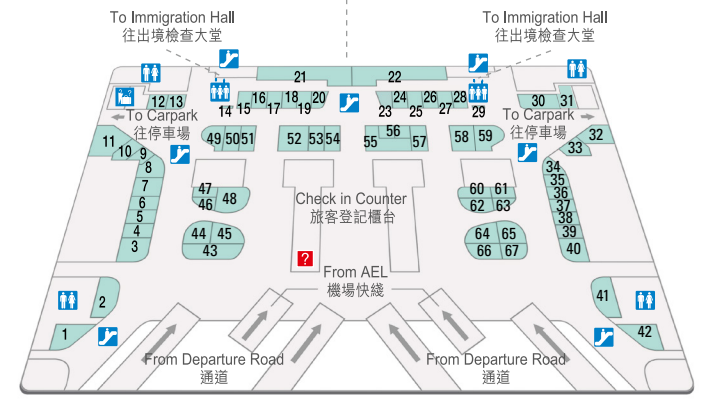

NORTH SATELLITE CONCOURSE 北衛星客運廊

- Located at northern apron area with 10 bridge-served stands (Gates 501-510)
- 位於北面停機坪，共有10個附設登機橋的停機位 (501-510號開口)

Providing shuttle bus transferring to / from Terminal 1 on regular basis
提供定時的接駁巴士來往一號客運大樓

Departures - Level 5 (Restricted Area) 離港層 - 第五層 (禁區)

1 DFS Beauty	5 Nobletime AV & Telecom	10 mannings 萬寧
2 DFS Galleria	6 STARBUCKS 星巴克	13 Chinese Kitchen 中國廚房
3 DFS Duty Free	9 Traveler Worldwide Money* 通濟隆外幣兌換	

Departures - Level 5 (Restricted Area) 離港層 - 第五層 (禁區)

INDEX 索引

TERMINAL 2 二號客運大樓

- Chinese, Asian and International Cuisines 中、美、日、韓、台、澳、意風味餐廳

- Trendy Brands 時尚品牌

- Kids Favourites 兒童服飾玩具

- Asian Souvenirs 中港東南亞手信

Fabulous Entertainment Facilities 精彩娛樂設施

- Aviation Discovery Centre 航空探知館

- Dream Come True Education Park 童夢城通識學園

- SkyDeck 機場展望台

- UA IMAX Theatre@Airport 機場UA IMAX影院

INDEX 索引

SHOPPING 購物

Electronics & Telecom 電器及電訊服務

Banana Wifi L5 - 31
Breo L5 - 40
DG Lifestyle L5 - 35
FORTRESS 豐源電器 L5 - 30
Nobletime Media L5 - 37
OTO L5 - 38
VISIONDATA 維訊數據 L5 - 59

Books, Arts & Crafts 書籍及工藝美術品

Chung Hwa Book Co. 中華書局 L5 - 48
Living Plaza by AEON L6 - 5
RELAY L3 - 18

Kid's Wear & Toys 童裝及玩具

Color Rich L6 - 20
EXPLORATION STORE L5 - 5
The Magic of Hong Kong Disneyland 香港迪士尼樂園奇妙店 L5 - 3, 39
PLAY N' GO L5 - 7
YEASUN 逸臣 L5 - 8 / L6 - 16

Convenience Stores 便利店

7 ELEVEN L3 - 14 / L5 - 41
7-11 便利店 L5 - 2

Liquor & Tobacco 煙酒

DFS Duty Free L3 - 22

Fashion & Fashion Accessories 時裝及飾物

BABILA L5 - 34
Baleno L5 - 57
bossini L5 - 58
DESCENTE L5 - 12
DF Drex Fable L5 - 16
G2000 L5 - 53
giordano ladies L5 - 15
HIMALAYA CASHMERE L5 - 25
KINJI L5 - 27
LACOSTE L5 - 50
Levi's L5 - 51
Michelle L5 - 28
Mall 2 Go L6 - 19
Oriental Rich L5 - 24
PELLE BORSA L5 - 18
Private Shop L5 - 26
RICCINI L5 - 56
The Magic of Hong Kong Disneyland 香港迪士尼樂園奇妙店 L5 - 3, 38