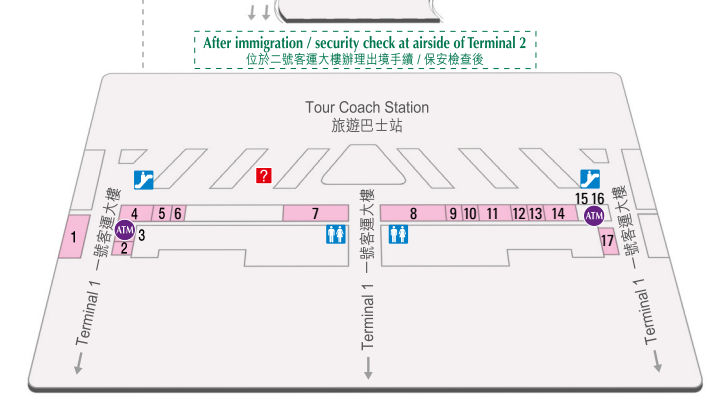

NORTH SATELLITE CONCOURSE 北衛星客運廊

- Located at northern apron area with 10 bridge-served stands (Gates 501-510)
- 位於北面停機坪，共有10個附設登機橋的停機位 (501-510號開口)

Providing shuttle bus transferring to / from Terminal 1 on regular basis
提供定時的接駁巴士來往一號客運大樓

Departures - Level 5 (Restricted Area) 離港層 - 第五層 (禁區)

1 DFS Beauty	5 Nobletime AV & Telecom	10 mannings 萬寧
2 DFS Galleria	6 STARBUCKS 星巴克	13 Chinese Kitchen 中國廚房
3 DFS Duty Free	9 Traveler Worldwide Money* 通濟隆外幣兌換	

Departures - Level 5 (Restricted Area) 離港層 - 第五層 (禁區)

INDEX 索引

TERMINAL 2 二號客運大樓

- Chinese, Asian and International Cuisines 中、美、日、韓、台、澳、意風味餐廳

- Trendy Brands 時尚品牌

- Kids Favourites 兒童服飾玩具

- Asian Souvenirs 中港東南亞手信

Fabulous Entertainment Facilities 精彩娛樂設施

- Aviation Discovery Centre 航空探知館

- Dream Come True Education Park 童夢城通識學園

- SkyDeck 機場展望台

- UA IMAX Theatre@Airport 機場UA IMAX影院

INDEX 索引

SHOPPING 購物

Electronics & Telecom 電器及電訊服務

Banana Wifi L5 - 31
Breo L5 - 40
DG Lifestyle L5 - 35
FORTRESS 豐源電器 L5 - 30
Nobletime Media L5 - 37
OTO L5 - 38
VISIONDATA 維訊數據 L5 - 59

Books, Arts & Crafts 書籍及工藝美術品

Chung Hwa Book Co. 中華書局 L5 - 48
Living Plaza by AEON L6 - 5
RELAY L3 - 18

Kid's Wear & Toys 童裝及玩具

Color Rich L6 - 20
EXPLORATION STORE L5 - 5
The Magic of Hong Kong Disneyland 香港迪士尼樂園奇妙店 L5 - 3, 39
PLAY N' GO L5 - 7
YEASUN 逸臣 L5 - 8 / L6 - 16

Convenience Stores 便利店

7 ELEVEN L3 - 14 / L5 - 41
7-11 便利店 L5 - 2

Liquor & Tobacco 煙酒

DFS Duty Free L3 - 22

Fashion & Fashion Accessories 時裝及飾物

BABILA L5 - 34
Baleno L5 - 57
bossini L5 - 58
DESCENTE L5 - 12
DF Drex Fable L5 - 16
G2000 L5 - 53
giordano ladies L5 - 15
HIMALAYA CASHMERE L5 - 25
KINJI L5 - 27
LACOSTE L5 - 50
Levi's L5 - 51
Michelle L5 - 28
Mall 2 Go L6 - 19
Oriental Rich L5 - 24
PELLE BORSA L5 - 18
Private Shop L5 - 26
RICCINI L5 - 56
The Magic of Hong Kong Disneyland 香港迪士尼樂園奇妙店 L5 - 3, 38